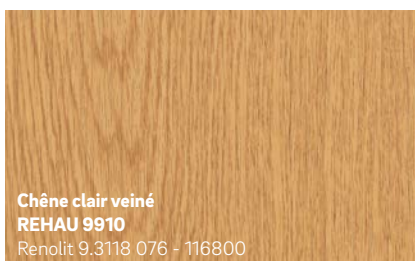

Gamme KALEIDO Foil

Tons mats

Nouveauté

Tons métallisés

Champagne
REHAU 2413L
Renolit 02.20.17.000001 - 809700

Alux anthracite
REHAU 1641L
Continental F436-1012
Approchant RAL 7016

Pyrite
REHAU 1434L
Renolit 02.12.17.000001 - 119501

X-Brush bleu acier
REHAU 1959L
Continental F436-1022

Alux DB 703
REHAU 1642L
Continental F436-1014A

Tons lisses

Osez une touche de fantaisie avec la bicoloration ! Choisissez une teinte différente à l'intérieur et à l'extérieur de vos fenêtres pour encore plus de personnalisation.

Tons veinés

Tons bois

Nouveauté

Chêne miel veiné
REHAU 2366L
Renolit 3.0078 007 - 102201

Nouveauté

Chêne Chia super mat
REHAU 2751L
Renolit 3.0078 017 -102201

Acajou veiné
REHAU 9632
Renolit 9.2065 021 - 116700