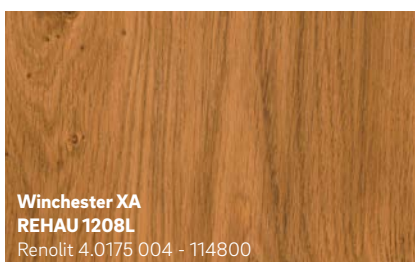

Gamme KALEIDO Foil

Tons mats

Nouveauté

Tons métallisés

Champagne
REHAU 2413L
Renolit 02.20.17.000001 - 809700

Alux anthracite
REHAU 1641L
Continental F436-1012
Approchant RAL 7016

Pyrite
REHAU 1434L
Renolit 02.12.17.000001 - 119501

X-Brush bleu acier
REHAU 1959L
Continental F436-1022

Alux DB 703
REHAU 1642L
Continental F436-1014A

Tons lisses

Osez une touche de fantaisie avec la bicoloration ! Choisissez une teinte différente à l'intérieur et à l'extérieur de vos fenêtres pour encore plus de personnalisation.

Tons veinés

Tons bois

Nouveauté

Chêne miel veiné
REHAU 2366L
Renolit 3.0078 007 - 102201

Nouveauté

Chêne Chia super mat
REHAU 2751L
Renolit 3.0078 017 -102201

Acajou veiné
REHAU 9632
Renolit 9.2065 021 - 116700