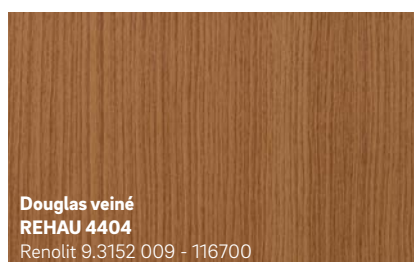

X-Brush bleu acier
REHAU 1959L
Continental F436-1022

Alux DB 703
REHAU 1642L
Continental F436-1014A

Tons lisses

Osez une touche de fantaisie avec la bicoloration ! Choisissez une teinte différente à l'intérieur et à l'extérieur de vos fenêtres pour encore plus de personnalisation.

Tons veinés

Tons bois

Nouveauté

Chêne miel veiné
REHAU 2366L
Renolit 3.0078 007 - 102201

Nouveauté

Chêne Chia super mat
REHAU 2751L
Renolit 3.0078 017 -102201

Acajou veiné
REHAU 9632
Renolit 9.2065 021 - 116700